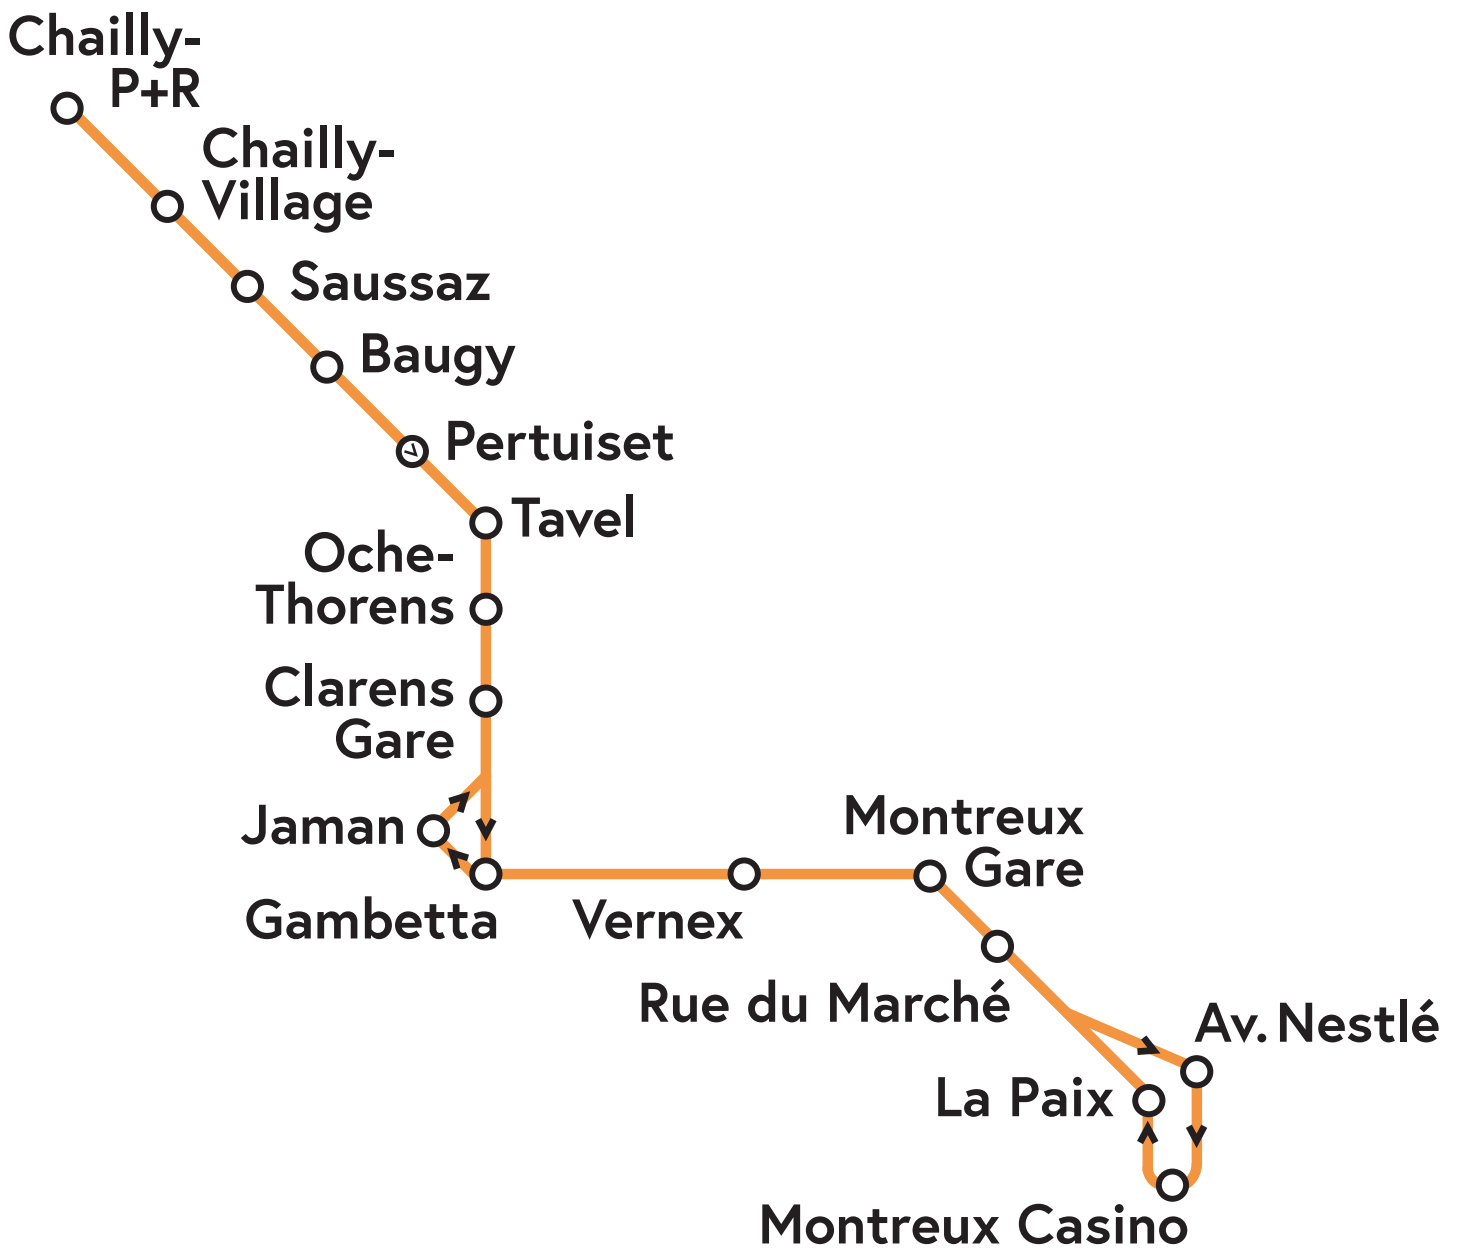

## 10.204 Montreux - Clarens - Tavel VD - Baugy - Chailly-Montreux

État: 18. Novembre 2022

\* ainsi que 26.12. sauf 18.9.

	4001	4003	4005	4007	4009	4011	4013	4015	4017	4019	4021	4023						
<b>Montreux, casino</b>				06 11	06 21	10	06 31	06 41	10	06 51	07 01	10	07 11	07 21	10	07 31		
Montreux, La Paix				06 13	06 23		06 33	06 43		06 53	07 03		07 13	07 23		07 33		
Montreux, rue du Marché				06 14	06 24		06 34	06 44		06 54	07 04		07 14	07 24		07 34		
Montreux, gare				06 15	06 25		06 35	06 45		06 55	07 05		07 15	07 25		07 35		
Montreux, Vernex				06 16	06 26		06 36	06 46		06 56	07 06		07 16	07 26		07 36		
Clarens, Gambetta	05 49	10	05 59	06 09	10	06 19	06 29	06 39	06 49	06 59	07 09		07 19	07 29		07 39		
Clarens, Jaman	05 50		06 00	06 10		06 20	06 30	06 40	06 50	07 00	07 10		07 20	07 30		07 40		
Clarens, gare	05 52		06 02	06 12		06 22	06 32	06 42	06 52	07 02	07 12		07 22	07 32		07 42		
Clarens, Oche-Thorens	05 53		06 03	06 13		06 23	06 33	06 43	06 53	07 03	07 13		07 23	07 33		07 43		
Clarens, Tavel	05 54		06 04	06 14		06 24	06 34	06 44	06 54	07 04	07 14		07 24	07 34		07 44		
Clarens, Baugy	05 55		06 05	06 15		06 25	06 35	06 45	06 55	07 05	07 15		07 25	07 35		07 45		
Chailly-Montreux, Saussaz	05 56		06 06	06 16		06 26	06 36	06 46	06 56	07 06	07 16		07 26	07 36		07 46		
Chailly-Montreux, village	05 57		06 07	06 17		06 27	06 37	06 47	06 57	07 07	07 17		07 27	07 37		07 47		
* 1 Chailly-Montreux, Chailly P+R	05 59	10	06 09	06 19	10	06 29	06 39	10	06 49	06 59	10	07 09	07 19	10	07 29	07 39	10	07 49